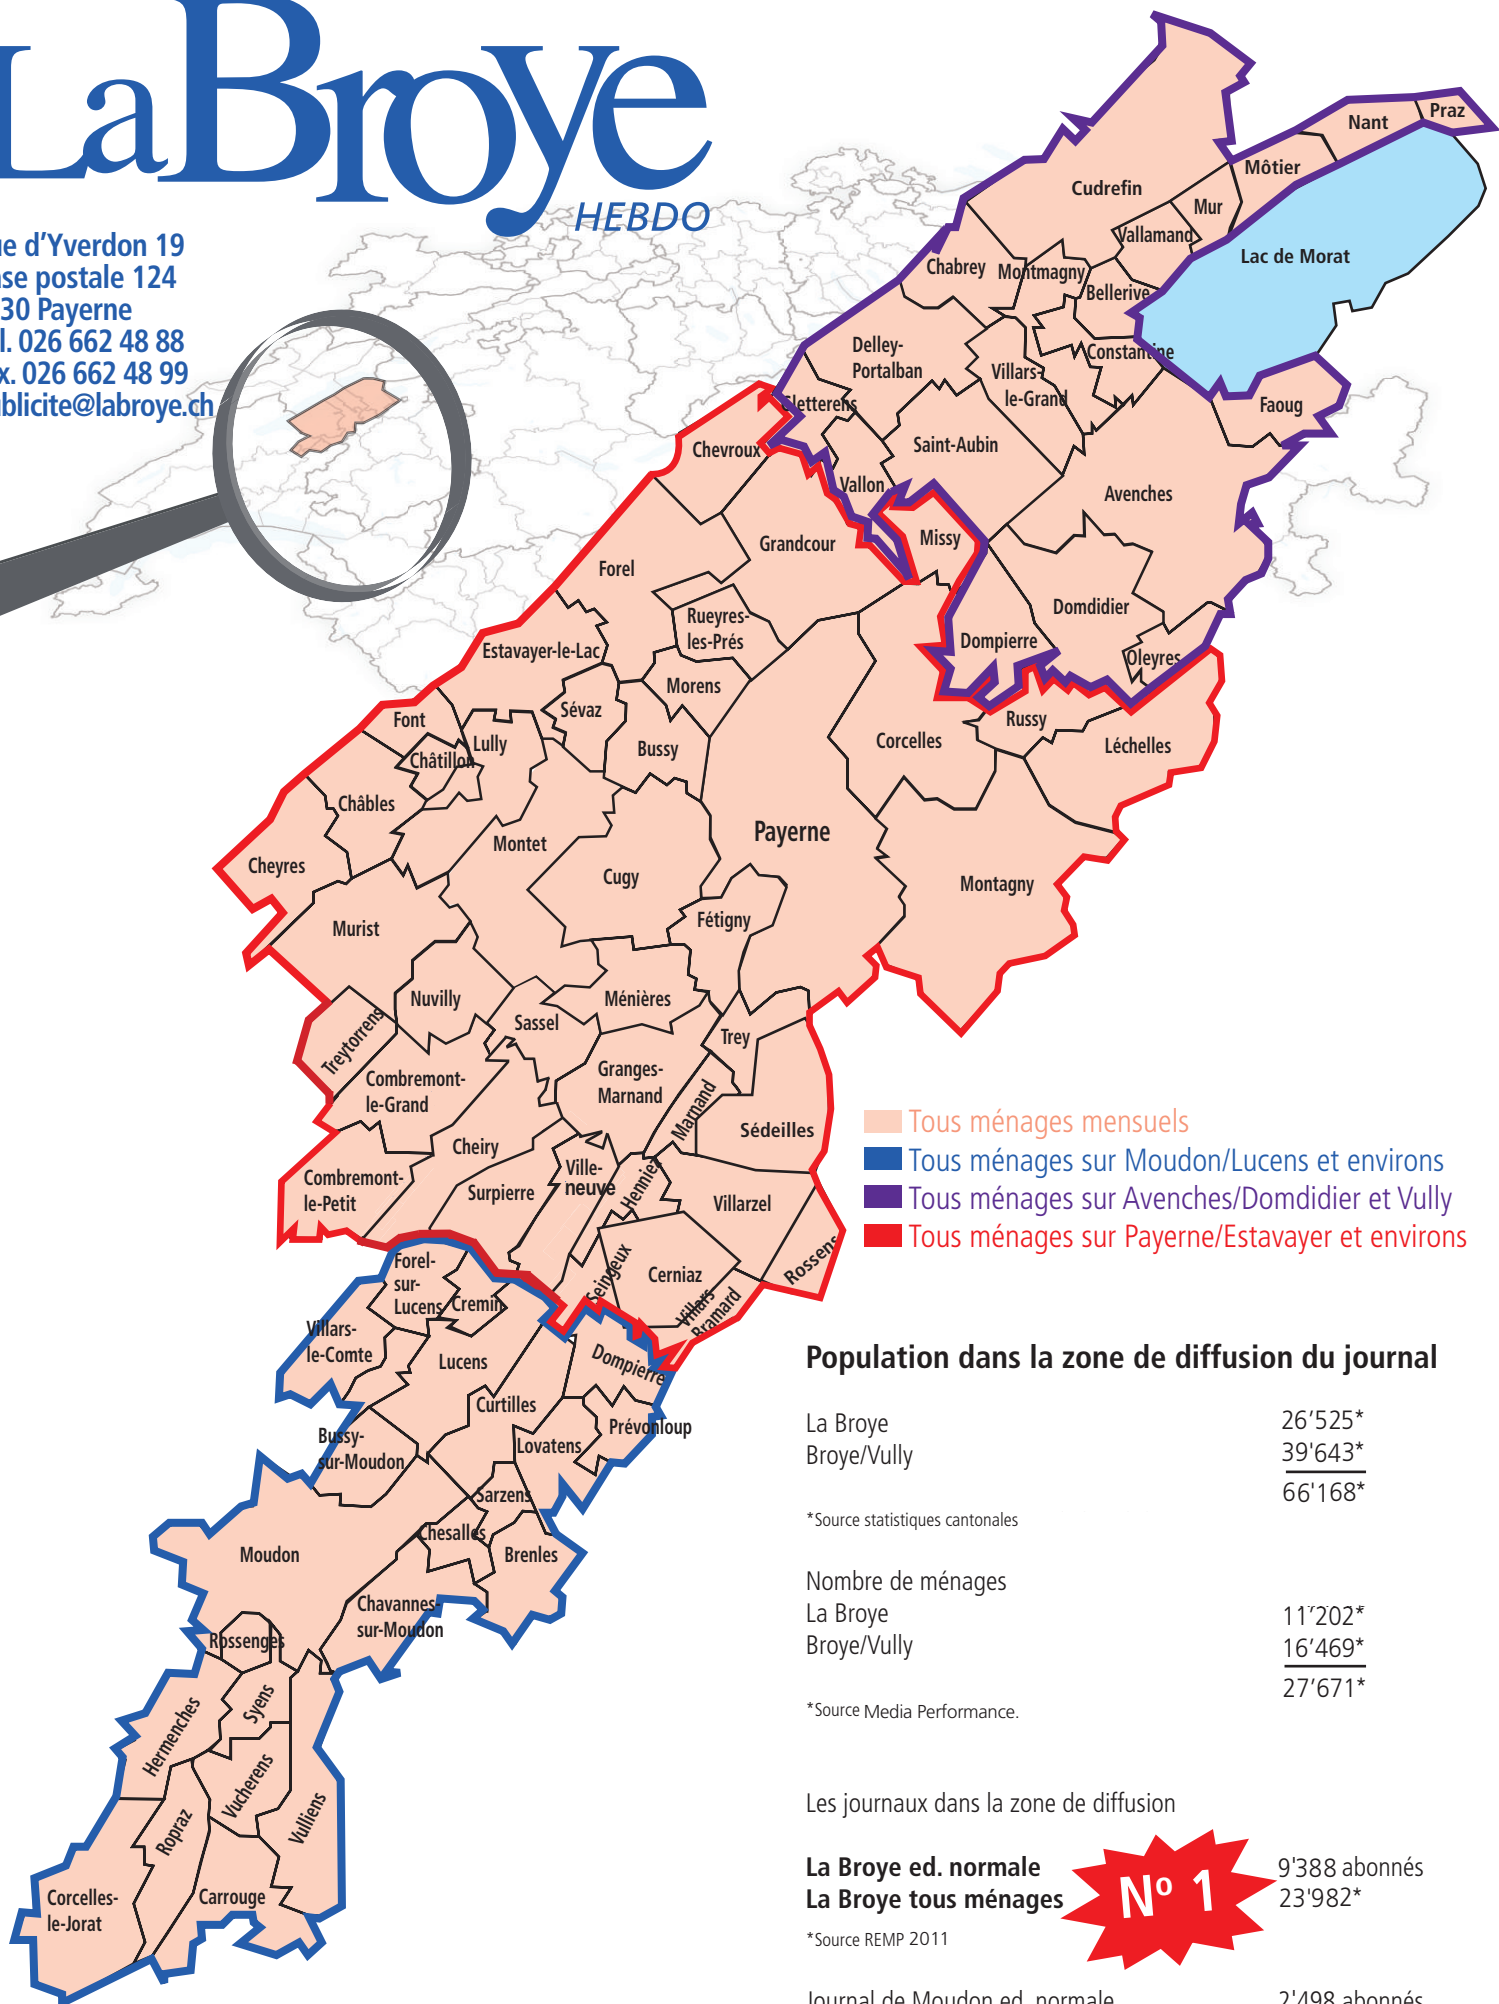

# La Broye

HEBDO

Rue d'Yverdon 19  
Case postale 124  
1530 Payerne  
Tél. 026 662 48 88  
Fax. 026 662 48 99  
publicite@labroye.ch

- Tous ménages mensuels
- Tous ménages sur Moudon/Lucens et environs
- Tous ménages sur Avenches/Domdidier et Vully
- Tous ménages sur Payerne/Estavayer et environs

## Population dans la zone de diffusion du journal

La Broye	26'525*
Broye/Vully	39'643*
	66'168*

\*Source statistiques cantonales

Nombre de ménages	
La Broye	11'202*
Broye/Vully	16'469*
	27'671*

\*Source Media Performance.

Les journaux dans la zone de diffusion

<b>La Broye ed. normale</b>	9'388 abonnés
<b>La Broye tous ménages</b>	23'982*

\*Source REMP 2011

Journal de Moudon ed. normale	2'498 abonnés
Journal de Moudon tous ménages	9'200

La Liberté	5'625 abonnés
24 Heures	3'041 abonnés